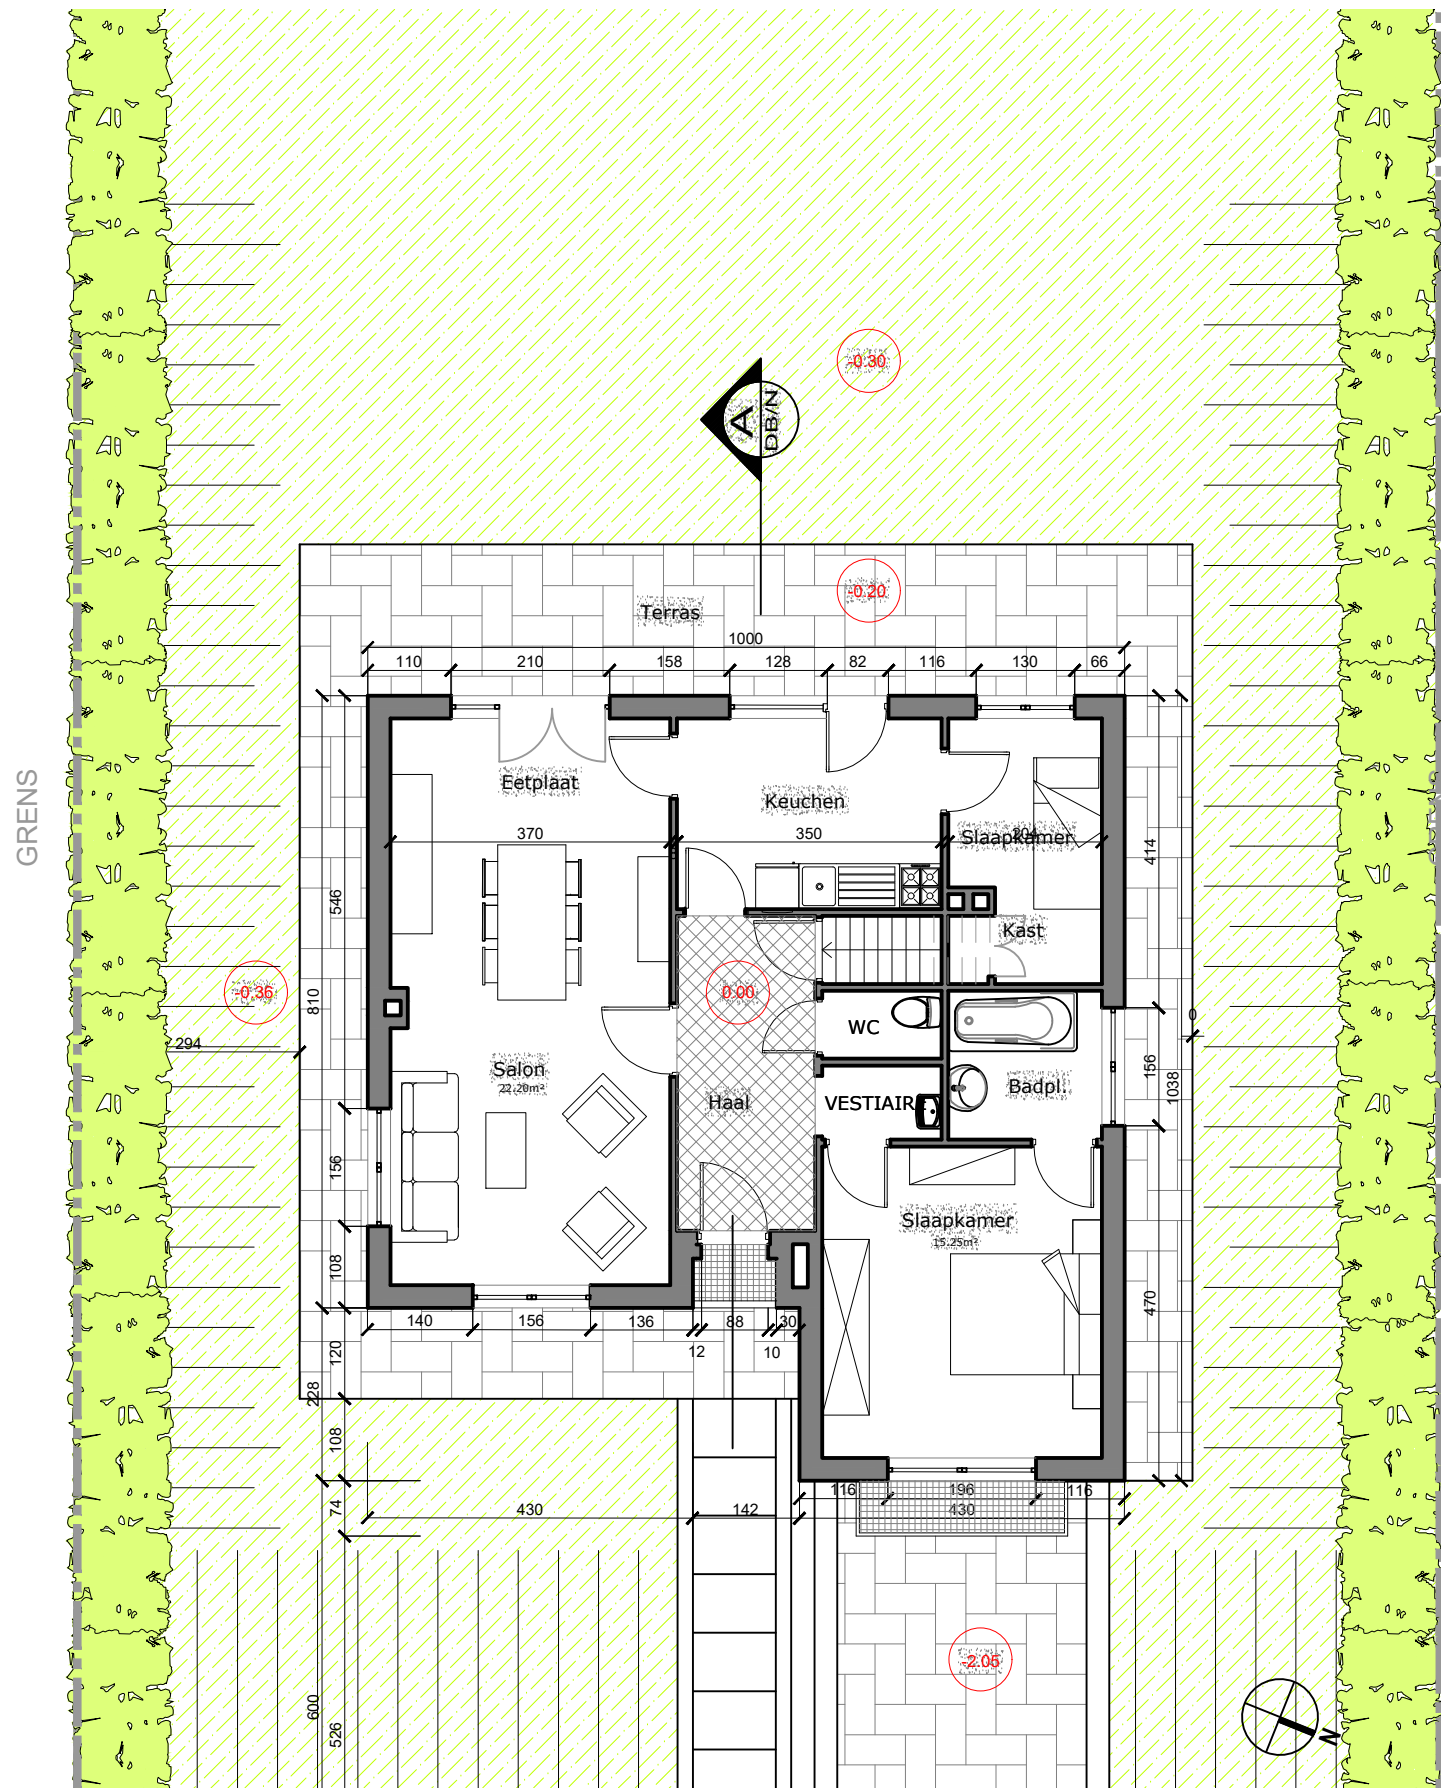

EXTENSIONE MAISON

Lembeek (Belgique)

Existant

Projet

CLIENT		ID : BOUWAANVRAAG		MONTAGE		PLAN		Schaal :		ARCHITECT			
Mr. en Mevrouw SERINO principessa299@hotmail.com 250 Borreweidstraat 1502 - LEMBEEK - Halle		Voorwerp ID				BA		BA		1/50		dE LAURENTIIS Architectures AV. DOCTEUR ZAMENHOF, 20 BTE 49 1070 BRUXELLES T. 0491 24 59 59 agence@dlarchitectures.com	
		CODE PROJET				1945		F1		Datum :		08.07.2020	
		Reference		1945-Lembeek.dwg									
										UITBREIDING VAN EEN FAMILIEHUIS 250 BORREWEIDSTRAAT - LEMBEEK			

GELUEKVLOER-Bestaand

GELUEKVLOER-Project

CLIENT Mr. en Mevrouw SERINO principessa299@hotmail.com 250 Borreweidstraat 1502 - LEMBEEK -Halle	GELUEKVLOER-BESTAAND /PROJECT UITBREIDING VAN EEN FAMILIEHUIS 250 BORREWEIDSTRAAT - LEMBEEK	PHASE : PERMIS DE CONSTRUIRE		PLAN DP 4	INDICE 1	Schaal : 1/100e	DATE 05.02.20	ARCHITECTE dE LAURENTIIS Architectures AV. DOCTEUR ZAMENHOF, 20 BTE 4 1070 BRUXELLES T. 0491 24 59 59 agence@dlarchitectures.com
		CODE PHASE DP4	CODE PROJET 1945			Date : 05.02.2020		
		Réf. info 1945.LEMBEEK V01.dwg						