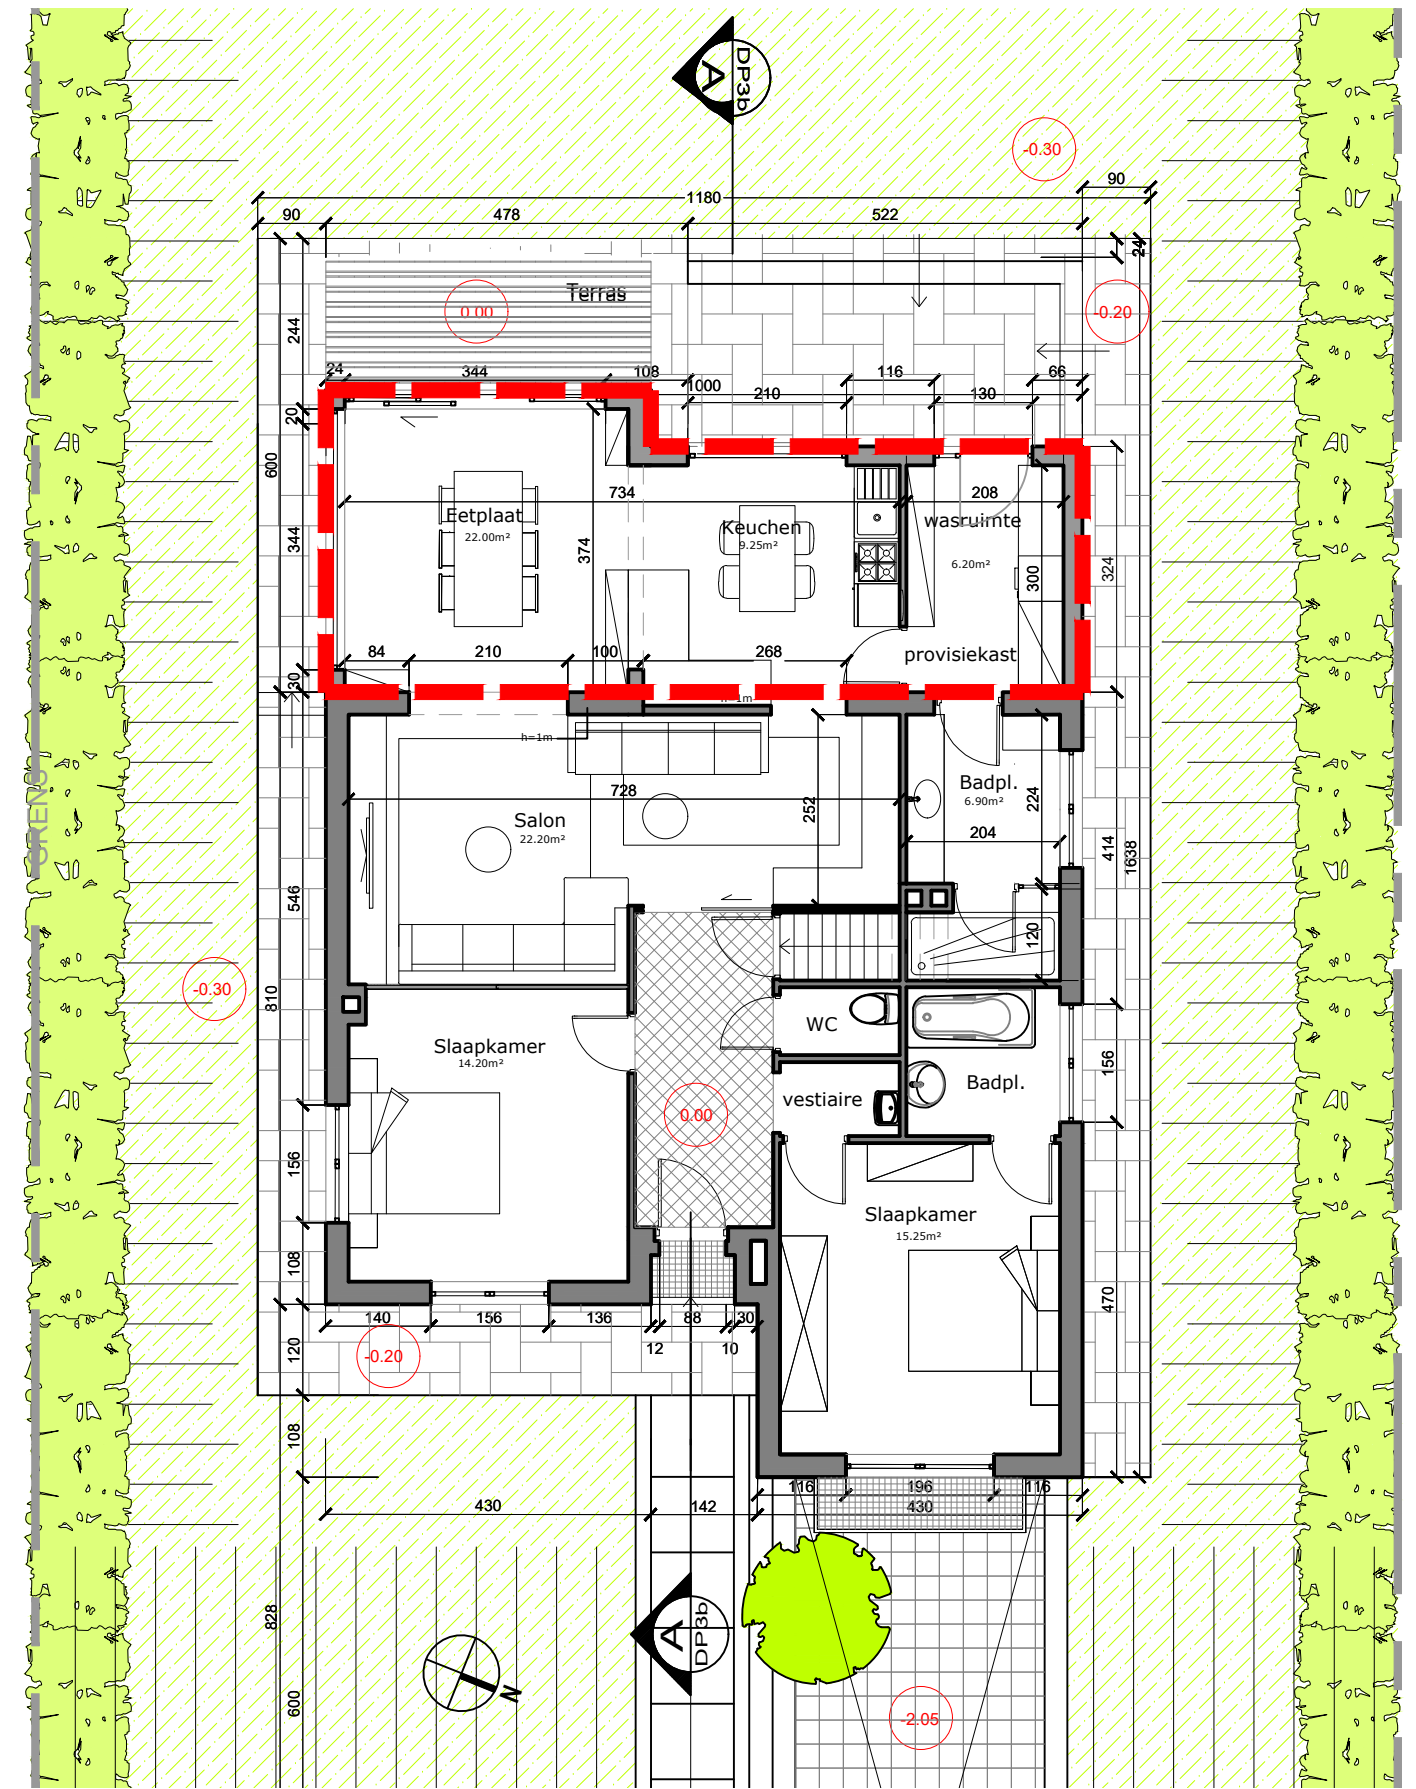

EXTENSIONE MAISON

Lembeek (Belgique)

Existant

Projet

CLIENT		ID : BOUWAANVRAAG		MONTAGE		PLAN		Schaal :		ARCHITECT			
Mr. en Mevrouw SERINO principessa299@hotmail.com 250 Borreweidstraat 1502 - LEMBEEK - Halle		Voorwerp ID				BA		BA		1/50		dE LAURENTIIS Architectures AV. DOCTEUR ZAMENHOF, 20 BTE 49 1070 BRUXELLES T. 0491 24 59 59 agence@dlarchitectures.com	
		CODE PROJET				1945		F1		Datum :		08.07.2020	
		Reference		1945-Lembeek.dwg									
										UITBREIDING VAN EEN FAMILIEHUIS 250 BORREWEIDSTRAAT - LEMBEEK			

GELUEKVLOER-Bestaand

GELUEKVLOER-Project

CLIENT Mr. en Mevrouw SERINO principessa299@hotmail.com 250 Borreweidstraat 1502 - LEMBEEK -Halle	GELUEKVLOER-BESTAAND /PROJECT UITBREIDING VAN EEN FAMILIEHUIS 250 BORREWEIDSTRAAT - LEMBEEK	PHASE : PERMIS DE CONSTRUIRE		PLAN DP 4	INDICE 1	Schaal : 1/100e	DATE 05.02.20	ARCHITECTE dE LAURENTIIS Architectures AV. DOCTEUR ZAMENHOF, 20 BTE 4 1070 BRUXELLES T. 0491 24 59 59 agence@dlarchitectures.com
		CODE PHASE DP4	CODE PROJET 1945			Date : 05.02.2020		
		Réf. info 1945.LEMBEEK V01.dwg						